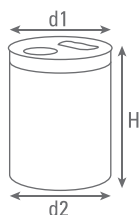

Diámetro 292 mm. Tapa Fija, Cónico.

- Asa abatible
- Diferentes tipos de tapones en \varnothing 57 mm.
- Envases apilables entre sí.
- Opción acabado litográfico.
- Homologado.

FORMATO	CAPACIDAD NOMINAL	CAPACIDAD MÁXIMA	DIÁMETRO SUPERIOR d1 (mm.)	DIÁMETRO INFERIOR d2 (mm.)	ALTURA H (mm.)
E29210FTT	10.000	11.000	290	279	195
E29212,5FTT	12.500	13.250	290	279	240
E29216,5FTT	16.500	17.000	290	279	300
E29218FTT	18.000	18.940	290	279	330
E29221FTT	21.000	21.150	290	279	365
E29222FTT	22.000	22.440	290	279	385
E29225FTT	25.000	25.600	290	279	435
E29227FTT	27.000	27.750	290	279	455
E29228FTT	28.000	28.500	290	279	470